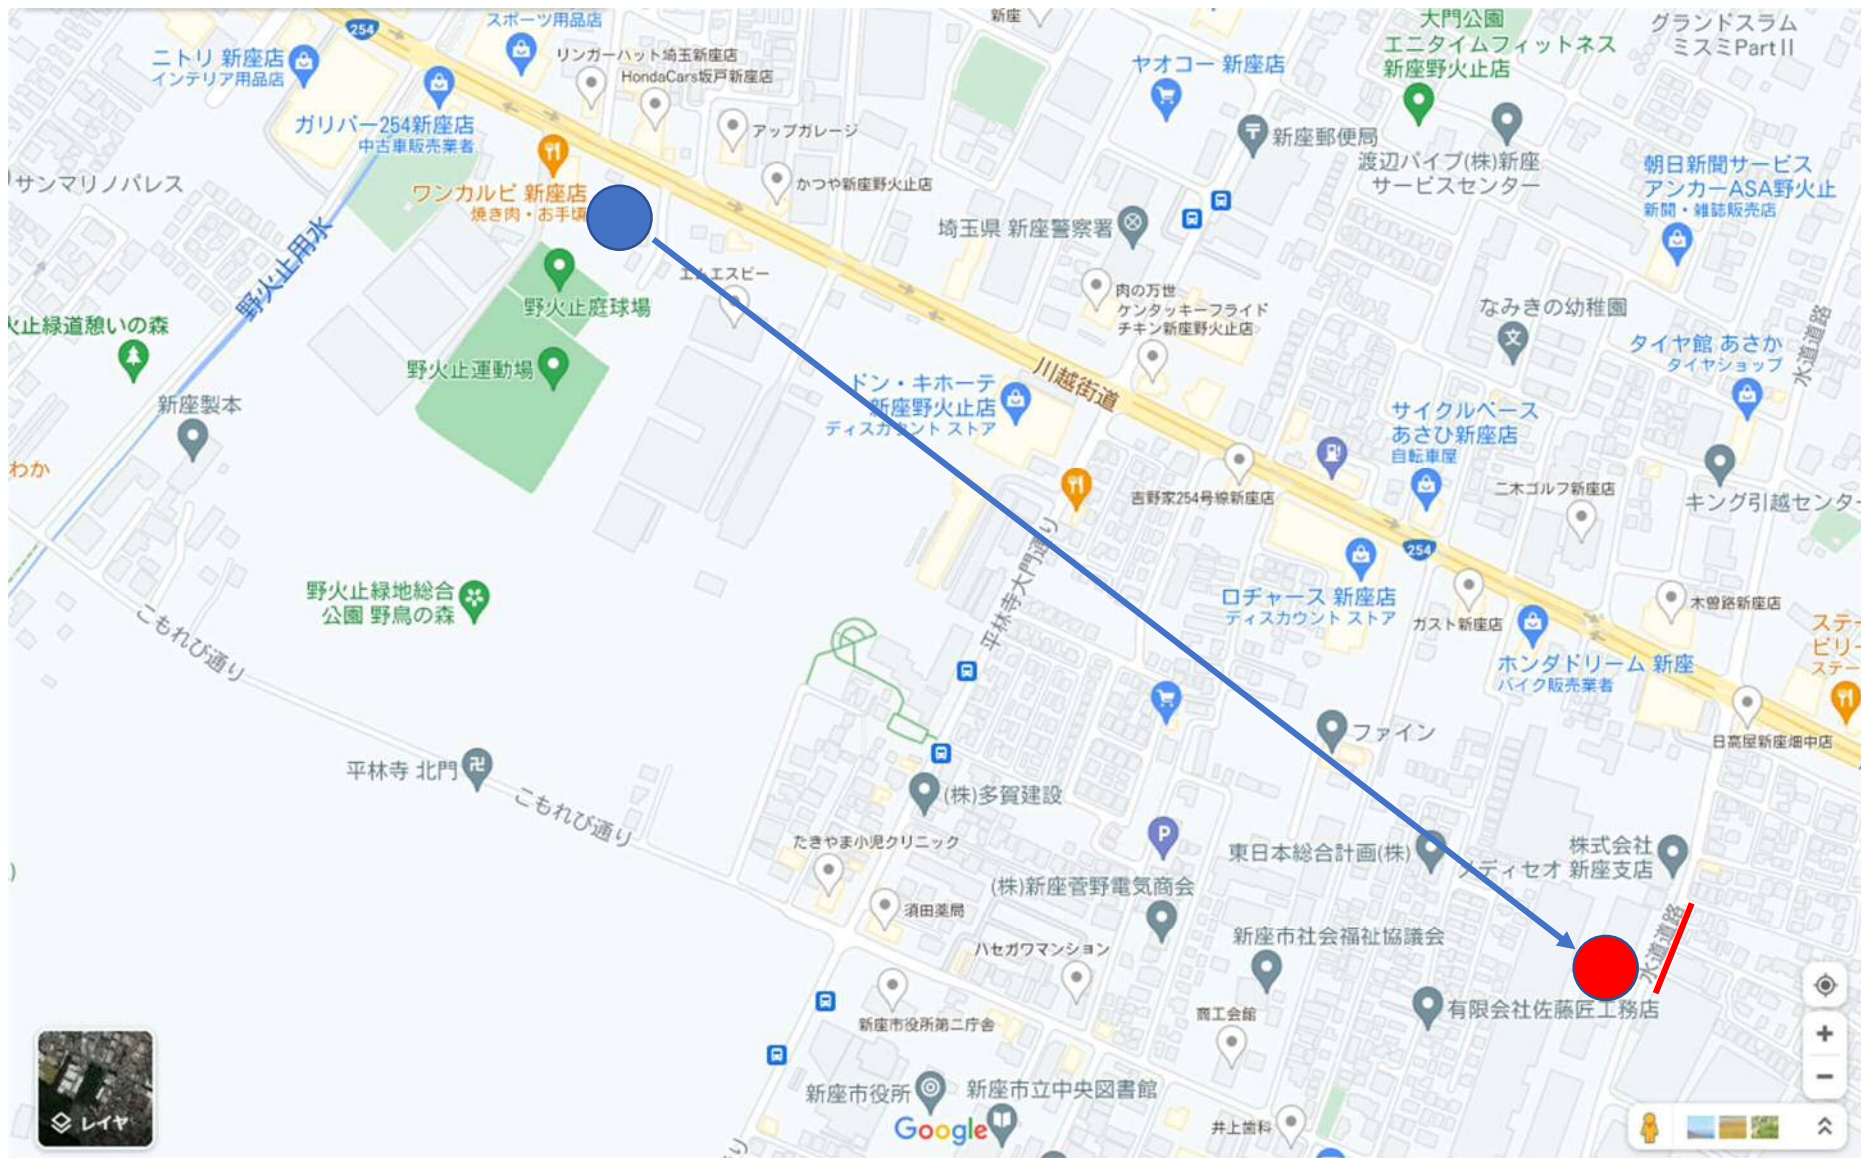

株式会社 シンエイ・ネクサス 新座営業所・新座物流センター

9/21 から移転します

新住所 新座市野火止 1-12-44 電話 048-478-3100